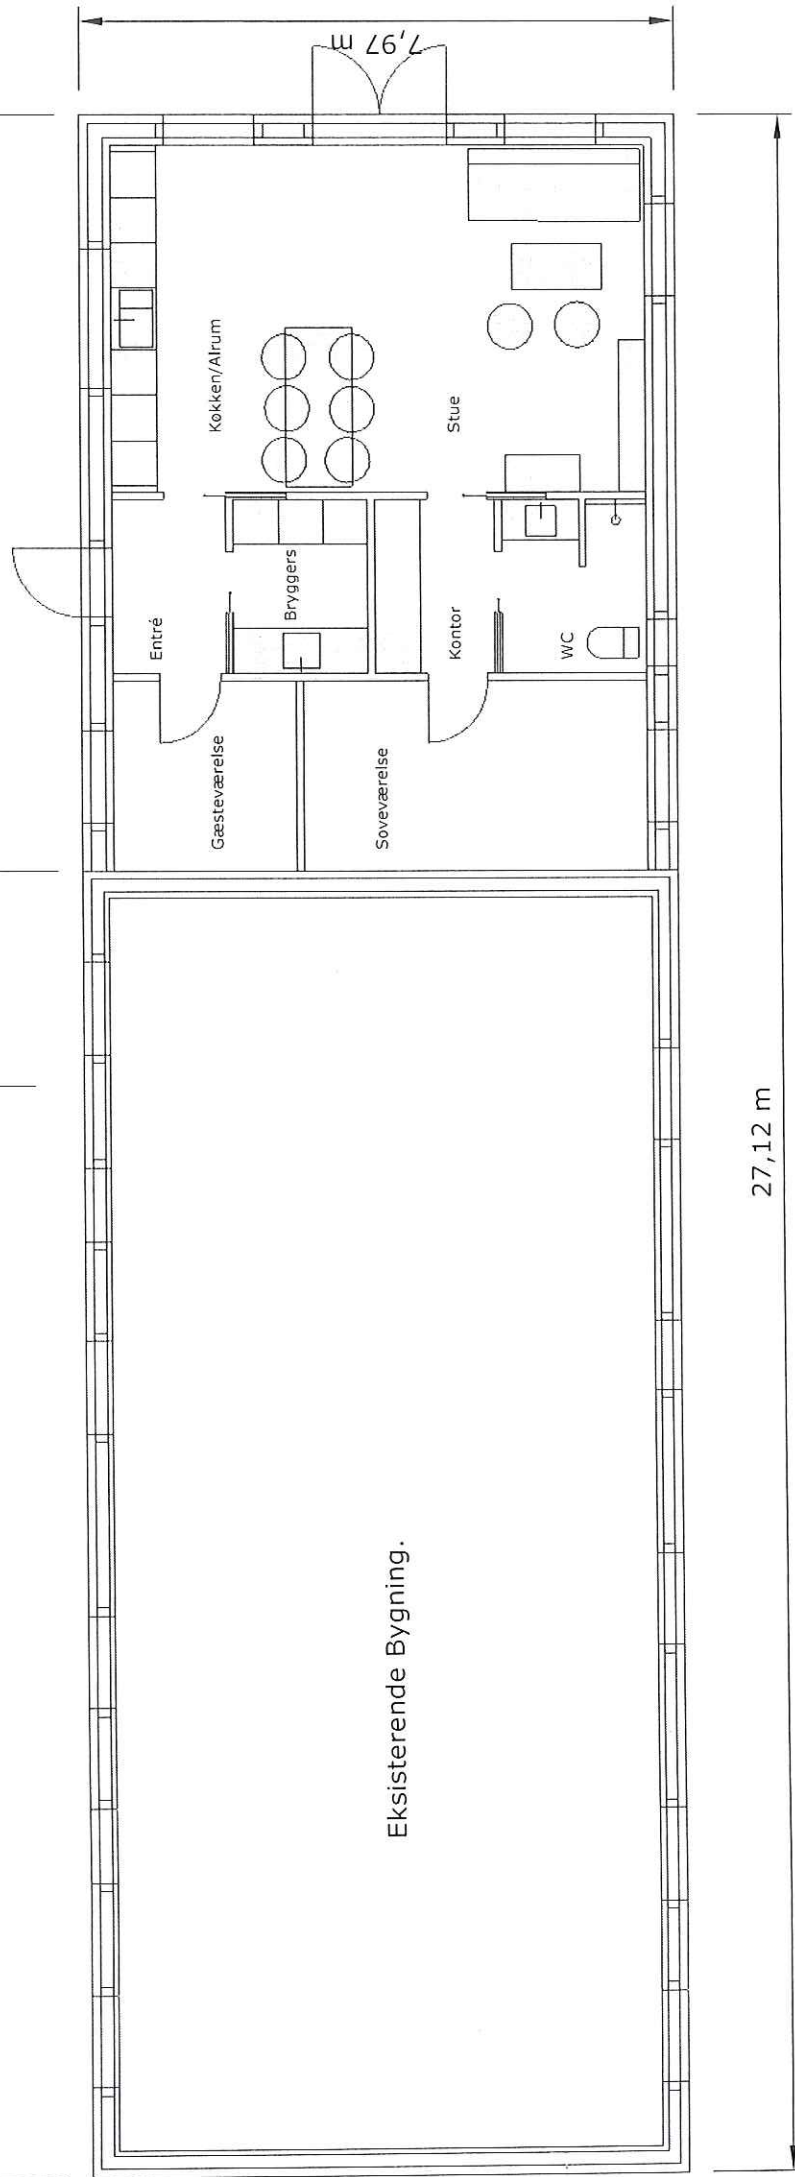

17,15 m

9,97 m

Eksisterende Bygning.

27,12 m

Arkitekt:

Frederik Nørlov Bolinder
Tel: +45 61787322
frederiknrlv@gmail.com

Bygherre:

Birgitta Thomsen
Ishøj Bygade 139
2635 Ishøj

Tilbygning:

Udvidelse af stuehus.

Skitseprojekt:

Dato: 15.12.2015

Plan: 1: 100

Sags.nr.: 1031

Plan: 1 : 50

Sags.nr.: 1031