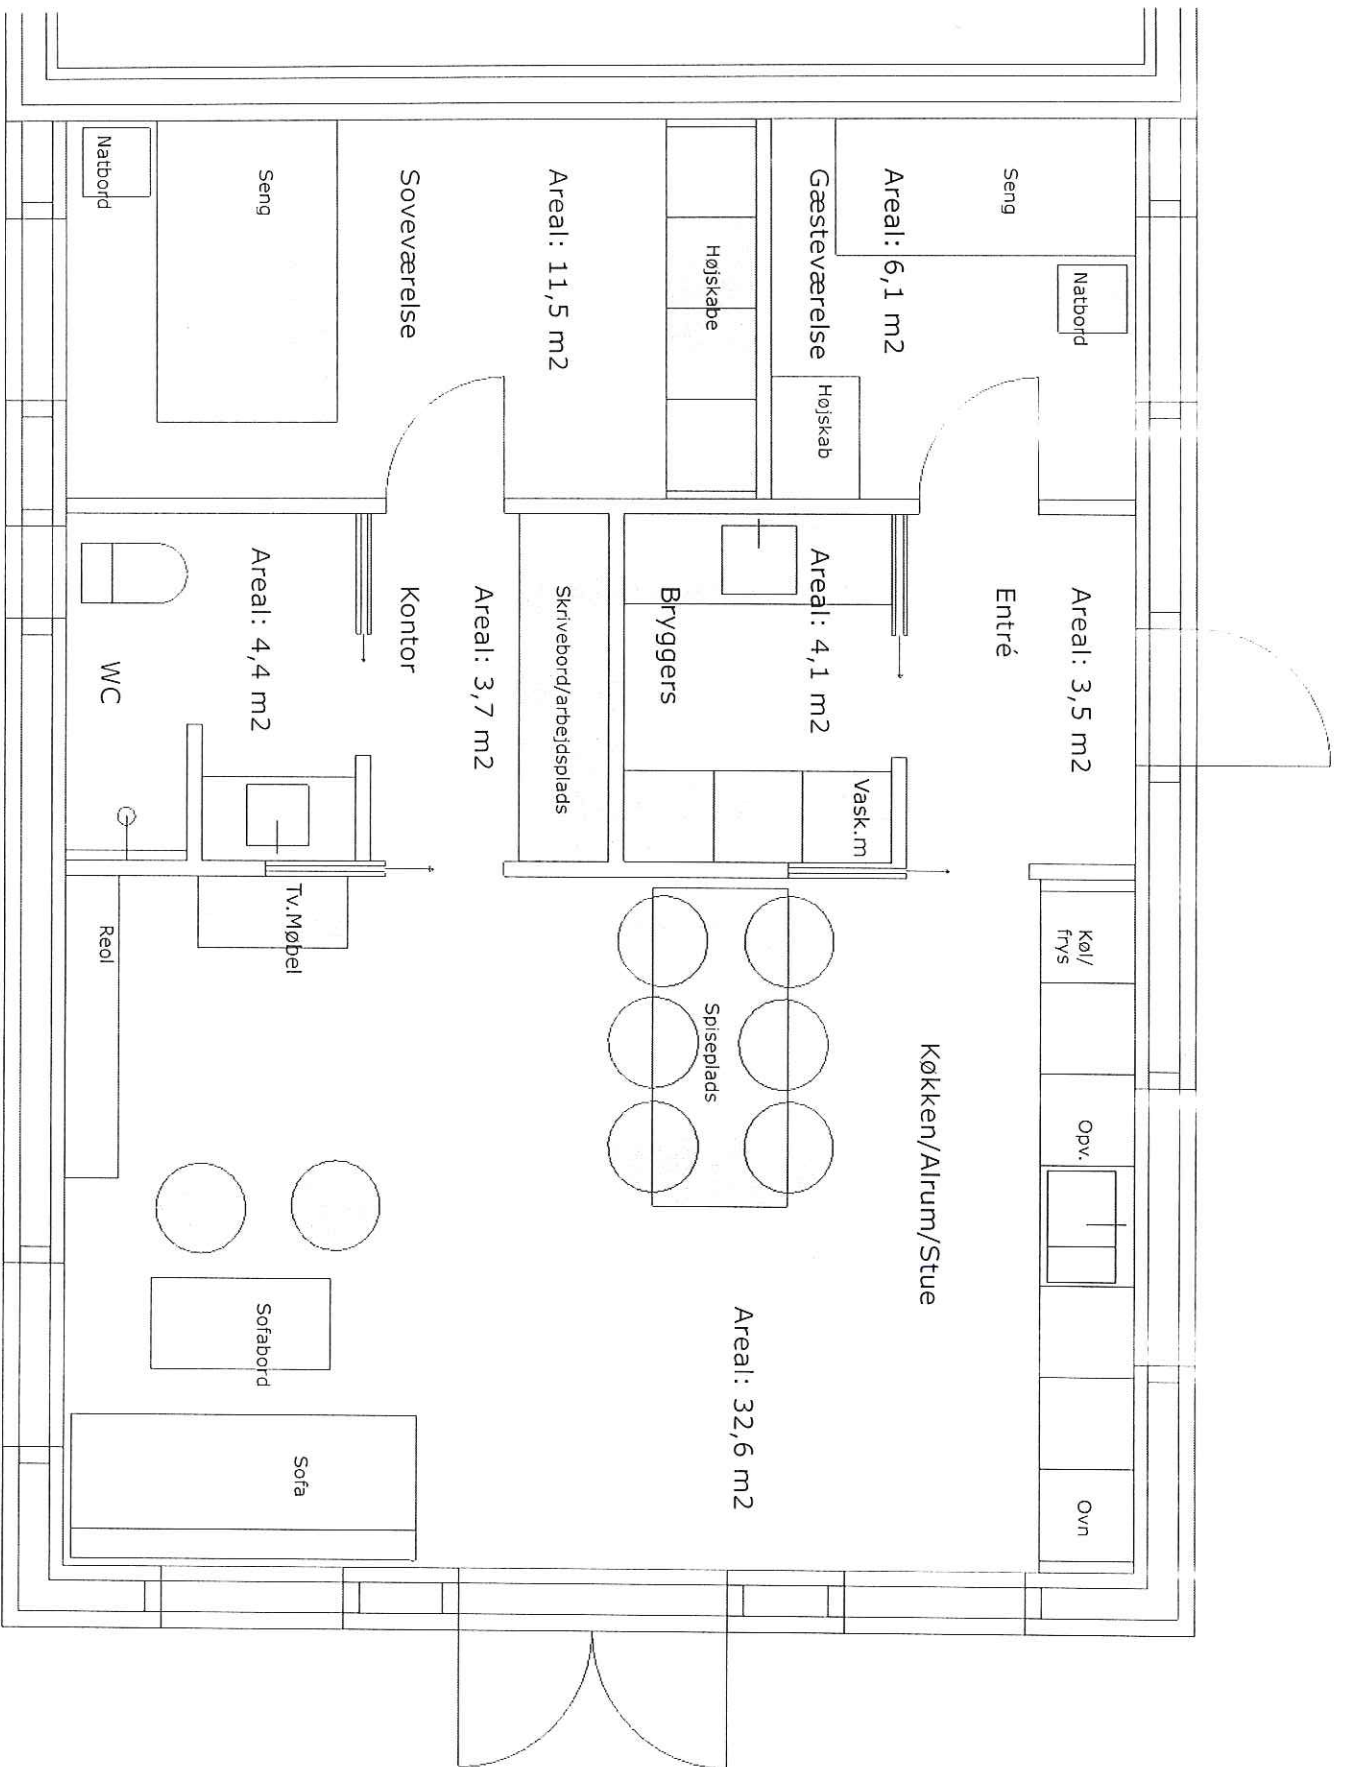

17,15 m

9,97 m

Eksisterende Bygning.

27,12 m

Arkitekt:

Frederik Nørlov Bolinder
Tel: +45 61787322
frederiknrlv@gmail.com

Bygherre:

Birgitta Thomsen
Ishøj Bygade 139
2635 Ishøj

Tilbygning:

Udvidelse af stuehus.

Skitseprojekt:

Dato: 15.12.2015

Plan: 1: 100

Sags.nr.: 1031

Plan: 1 : 50

Sags.nr.: 1031